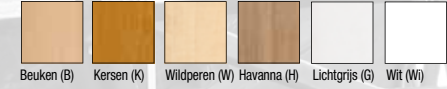

Pootkleuren RAL kleuren van de epoxylakken

aluminium
RAL 9006
op voorraad

STANDY/Topbladen in div. kleuren

Op voorraad: beuken (B), kersen (K), wildperen (W), havanna (H), lichtgrijs (G), wit (Wi). Op bestelling ook in andere kleuren (vraag info).

SITULIFE

Puur.....

KASTEN

Roldeurkasten

Draaideurkasten

Schuifdeurkasten

Topbladen in div. kleuren

Op voorraad: beuken (B), kersen (K), wildperen (W), havanna (H), lichtgrijs (G), wit (W). Op bestelling ook in andere kleuren (vraag info).

Beuken (B) Kersen (K) Wildperen (W) Havanna (H) Lichtgrijs (G) Wit (W)

Roldeurkasten RAL kleuren van de epoxylakken

zwart RAL 9005 aluminium RAL 9006 wit RAL 9010 antraciet RAL 7016 lichtgrijs RAL 7035

Roldeurkast: