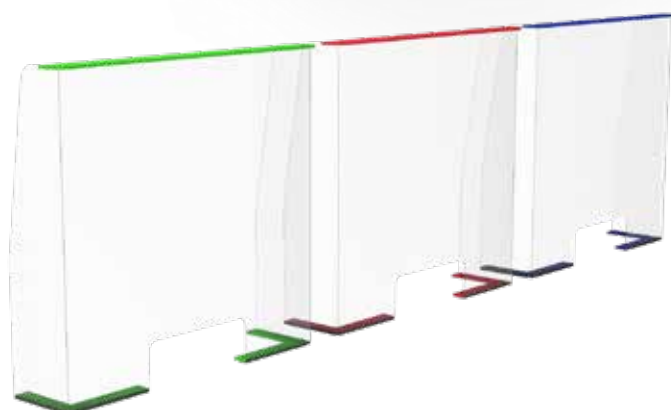

OPZETWAND BALIE

HYGIËNESCHERMEN

KLEURENOPTIES

KLEURENSET B

OPZETWAND 245 DIEP

AFMETINGEN	BREEDTE	HOOGTE	PRIJS
	750	960	€ 159
	1000	960	€ 179

BEVESTIGING D.M.V. ZUIGNAPPEN