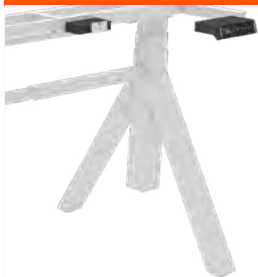

#### Frame met V-poten

In breedte verstelbaar 108-179 cm  
2x gebogen poten van 7,5 x 4,5 cm  
Vloerbasis 71,5 cm  
Dikte hoogte kolom 7,5 x 7,5 cm  
Hoogte 71-117 cm  
Hoogte stabilisatie traverse 55 cm  
120 kg draagvermogen