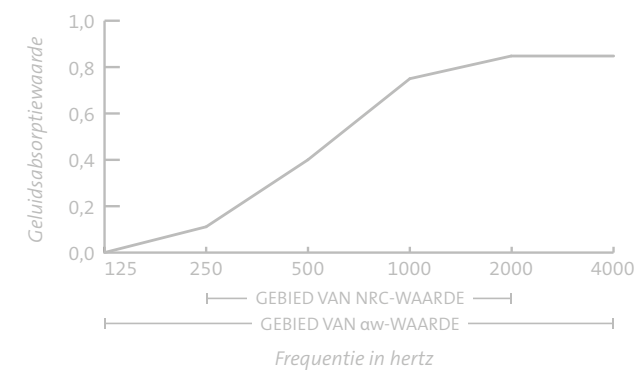

● = STANDAARD LEVERING ● = OPTIONEEL ● = OPTIONEEL TEGEN MEERPRIJS

590 MM HOOG / RAIN / AFGERONDE HOEKEN

590 MM HOOG / RAIN / AFGERONDE HOEKEN

BEVESTIGING

BEVESTIGING DOOR MIDDEL VAN BLADKLEM
VOOR BLADDIKTE 10 - 30 MM
GATEN VOORGEBOORD IN PANEEL:
● STANDAARD: 450 MM BOVEN HET BLAD
● OPTIONEEL: 500 / 400 / 350 MM BOVEN HET BLAD

KLEMSYSTEEM

AKOESTISCH TESTRAPPORT

NRC: 0,60
ALPHA W: 0,40

590 MM HOOG / HORIZON / AFGERONDE HOEKEN

VAN DE SCHEUR

Kantoor- en bedrijfsmeubelen