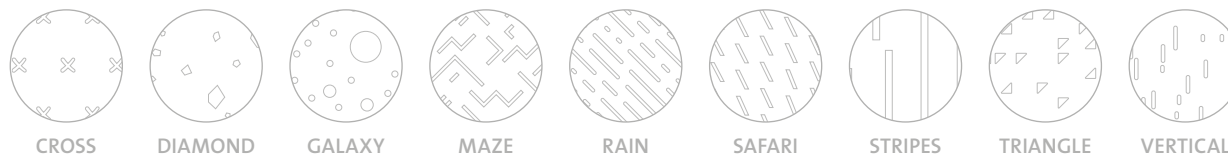

SNIJ PATRONEN

UITGESNEDEN
PATROON