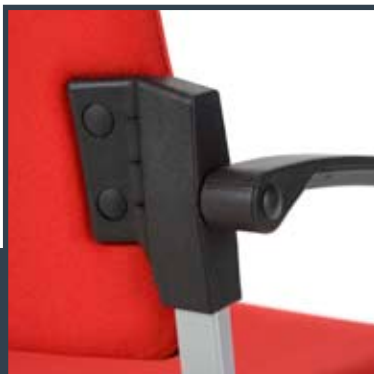

## ROME

- Design stapelbare bijzetstoel met groot zitcomfort.
- Rug, achterkant rug en zitting gestoffeerd.
- Zilvergrijs metallic frame met rechthoekige poten.
- Hoogte van de armlegger 65 cm, kunststof zwart.
- Leverbaar in zwart, rood of donkerblauwe stoffering met 80.000 martindale.
- Optioneel leverbaar stoffering gabriël event.
- Standaard voorzien van stapelkap.
- Optioneel koppeling.