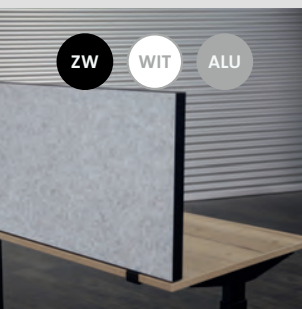

Klemmen voor
Opzetscherm 48 mm
10-30 mm bladdikte

Klemmen voor
Vast opzetscherm 48 mm

Magneet voor Duo desk € 16

U-profiel voor Opzetscherm
Duo desk verstelbaar d.m.v. schroef

Ophoogbeugel (+190 mm) voor
U-profiel Opzetscherm Duo Desk € 20