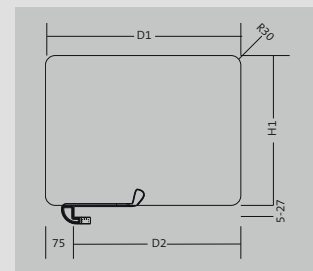

STRAK AFGEWERKTE PANELEN, VERKRIJGBAAR IN 25 KLEUREN

PRIJZEN DIVIDERS 9 MM

LEVERTIJD: 2-3 WEKEN

2022 | Alle prijzen zijn exclusief BTW. Prijzen zijn onder voorbehoud van typfouten en zijn geldig tot uitgifte nieuwe prijslijst.

Beschikbare kleuren						
32	20	12	16	23	Hoogte: 460 mm (h1)	Alle hoeken afgerond (radius 30 mm)
03	09	22	39	65		
83	43	51	19	05		
06	17	56	24	25		
41	14	27	01	38		
Divider 9 mm:		€				
Diepte:: 800 mm (d1) / 725 mm (d2)		116		●		
Diepte:: 600 mm (d1) / 525 mm (d2)		94		●		
<i>Overige maten op aanvraag</i>						

Bevestigingsopties: