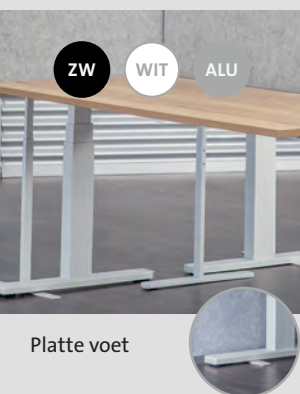

Platte voet