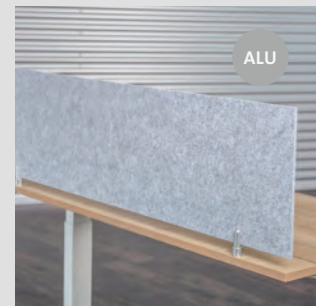

Klemmen voor
Vast opzetscherm 9 mm