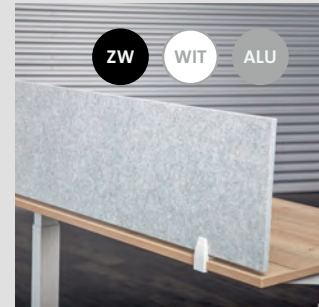

Klemmen voor
Opzetscherm 9 mm
14-27 mm bladdikte