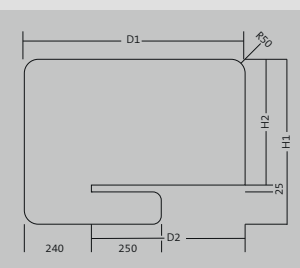

2022 | Alle prijzen zijn exclusief BTW. Prijzen zijn onder voorbehoud van typfouten en zijn geldig tot uitgifte nieuwe prijslijst.

Beschikbare kleuren						
32	20	12	16	23	Hoogte: 460 mm (h1)	Alle hoeken afgerond (radius 30 mm)
03	09	22	39	65		
83	43	51	19	05		
06	17	56	24	25		
41	14	27	01	38		
Divider 9 mm:		€				
Diepte:: 800 mm (d1) / 725 mm (d2)		116		●		
Diepte:: 600 mm (d1) / 525 mm (d2)		94		●		
<i>Overige maten op aanvraag</i>						

Bevestigingsopties:

Sleuf in paneel

Beschikbare kleuren																			
32 20 12 03		Hoogte: 590 mm (h1) / 450 mm (h2) (standaard)		Hoogte: 590 mm (h1) / 400 mm (h2)		Hoogte: 590 mm (h1) / 350 mm (h2)		Hoogte: 800 mm (h1) / 550 mm (h2) (standaard)		Hoogte: 800 mm (h1) / 500 mm (h2)		Hoogte: 800 mm (h1) / 450 mm (h2)		Alle hoeken afgerond (radius 50 mm)		Sleuf voor blad dikte 25 mm		Sleuf voor blad dikte costum made	
Divider 25 mm:	€	€	€	€	€	€	€	€	€	€									€
Diepte:: 1090 mm (b1) / 750 mm (b2)	211	211	211	232	232	232	●	●	21										
Diepte:: 790 mm (b1) / 550 mm (b2)	158	158	158	211	211	211	●	●	21										
<i>Overige maten op aanvraag</i>																			

2022 | Alle prijzen zijn exclusief BTW. Prijzen zijn onder voorbehoud van typerfouten en zijn geldig tot uitgifte nieuwe prijslijst.

Beschikbare kleuren	Hoogte: 590 mm (h1) / 450 mm (h2) (standaard)	Hoogte: 590 mm (h1) / 400 mm (h2)	Hoogte: 590 mm (h1) / 350 mm (h2)	Hoogte: 800 mm (h1) / 550 mm (h2) (standaard)	Hoogte: 800 mm (h1) / 500 mm (h2)	Hoogte: 800 mm (h1) / 450 mm (h2)	Alle hoeken afgerond (radius 50 mm)	Sleuf voor bladdikte 25 mm	Sleuf voor bladdikte costum made
									
Divider 27 mm (3x 9 mm gelijmd):	€	€	€	€	€	€			€
Diepte:: 1090 mm (b1) / 750 mm (b2)	317	317	317	349	349	349	●	●	21
Diepte:: 790 mm (b1) / 550 mm (b2)	239	239	239	317	317	317	●	●	21
<i>Overige maten op aanvraag</i>									