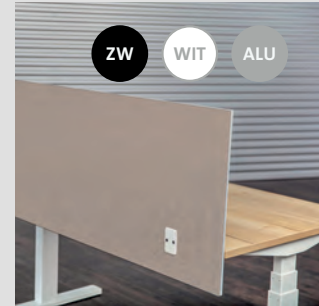

Bevestigingsopties:

Klemmen voor Voorzetscherm
10-30 mm bladdikte
Hoogte boven blad:
● Standaard: 450 mm
● Optioneel: 500/400/350 mm