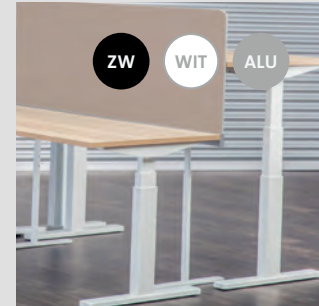

Bevestigingsopties:

Standaard verstelbare voet