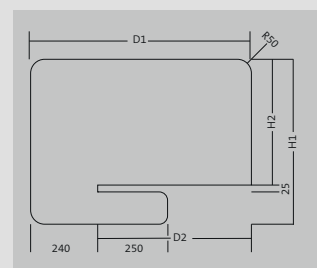

2022 | Alle prijzen zijn exclusief BTW. Prijzen zijn onder voorbehoud van typerfouten en zijn geldig tot uitgifte nieuwe prijslijst.

Beschikbare kleuren	Hoogte: 590 mm (h1) / 450 mm (h2) (standaard)	Hoogte: 590 mm (h1) / 400 mm (h2)	Hoogte: 590 mm (h1) / 350 mm (h2)	Hoogte: 800 mm (h1) / 550 mm (h2) (standaard)	Hoogte: 800 mm (h1) / 500 mm (h2)	Hoogte: 800 mm (h1) / 450 mm (h2)	Alle hoeken afgerond (radius 50 mm)	Sleuf voor bladdikte 25 mm	Sleuf voor bladdikte costum made
Divider 27 mm (3x 9 mm gelijmd):	€	€	€	€	€	€			€
Diepte:: 1090 mm (b1) / 750 mm (b2)	317	317	317	349	349	349	●	●	21
Diepte:: 790 mm (b1) / 550 mm (b2)	239	239	239	317	317	317	●	●	21
<i>Overige maten op aanvraag</i>									

Bevestigingsopties: