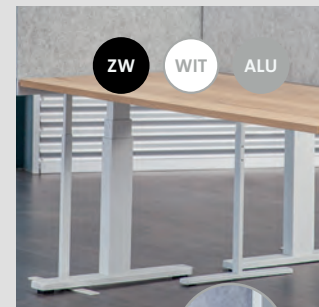

PRIJZEN STAND ALONE 18 MM (2X 9 MM GELIJMD)

LEVERTIJD: 2-3 WEKEN

2022 | Alle prijzen zijn exclusief BTW. Prijzen zijn onder voorbehoud van typefouten en zijn geldig tot uitgifte nieuwe prijslijst.

Beschikbare kleuren	Hoogte: 590 mm	Hoogte: 800 mm	Rechte hoeken	Bovenste hoeken afgerond (radius 50 mm)	Patroon uitgesneden (bovenste 200 mm)	V-groef (vanuit 2 kanten gesneden)	Custom made patroon op aanvraag
	€	€			€	€	
Stand Alone 18 mm (2x 9 mm gelijmd) - breedte:							
2400 mm	374	522	●	●	64	138	●
2200 mm	361	501	●	●	64	138	●
2000 mm	348	480	●	●	64	138	●
1800 mm	335	459	●	●	64	138	●
1600 mm	321	441	●	●	64	138	●
1400 mm	308	421	●	●	64	138	●
1200 mm	255	341	●	●	64	138	●
1000 mm	248	331	●	●	64	138	●
800 mm	242	321	●	●	64	138	●
600 mm	235	310	●	●	64	138	●
<i>Overige maten op aanvraag</i>							

Bevestigingsopties:

Standaard verstelbare voet

Platte voet

Hoek-koppeling € 36

PANELEN VERKRIJGBAAR IN 25 KLEUREN,
STRAK AFGEWERKT MET EEN ABS RAND
PANELEN ZIJN VOORZIEN VAN EEN HOUTEN FRAME EN
HEBBEN EEN AKOESTISCHE VULLING VAN DENIM PANEL