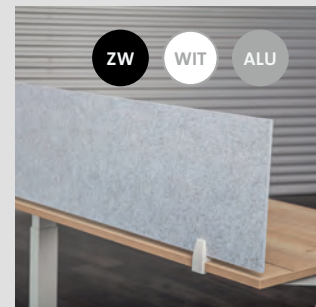

Klemmen voor
Opzetscherm 9 mm
14-27 mm bladdikte