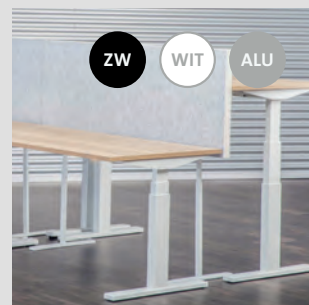

Klemmen voor
Opzetscherm 48 mm
10-30 mm bladdikte

Klemmen voor
Vast opzetscherm 48 mm

Magneet voor Duo desk € 16

U-profiel voor Opzetscherm
Duo desk verstelbaar d.m.v. schroef

Ophoogbeugel (+190 mm) voor
U-profiel Opzetscherm Duo Desk € 20