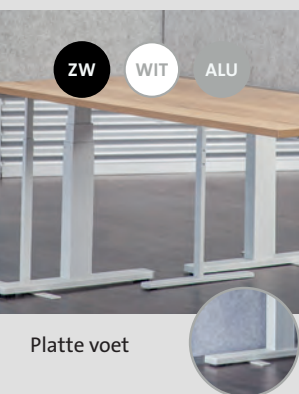

Bevestigingsopties:

Standaard verstelbare voet

Platte voet

Hoek-koppeling € 36

Beschikbare kleuren	Hoogte: 590 mm		Hoogte: 800 mm		Rechte hoeken	Bovenste hoeken afgerond (radius 50 mm)	Patroon uitgesneden (bovenste 200 mm)	V-groef (vanuit 2 kanten gesneden)	Custom made patroon op aanvraag
	12	16	23	03					
Stand Alone 18 mm - breedte:	€	€					€	€	
2400 mm	316	434	●	●	●	●	64	138	●
2200 mm	305	418	●	●	●	●	64	138	●
2000 mm	295	401	●	●	●	●	64	138	●
1800 mm	284	385	●	●	●	●	64	138	●
1600 mm	273	369	●	●	●	●	64	138	●
1400 mm	263	353	●	●	●	●	64	138	●
1200 mm	220	289	●	●	●	●	64	138	●
1000 mm	215	281	●	●	●	●	64	138	●
800 mm	210	273	●	●	●	●	64	138	●
600 mm	205	264	●	●	●	●	64	138	●
<i>Overige maten op aanvraag</i>									