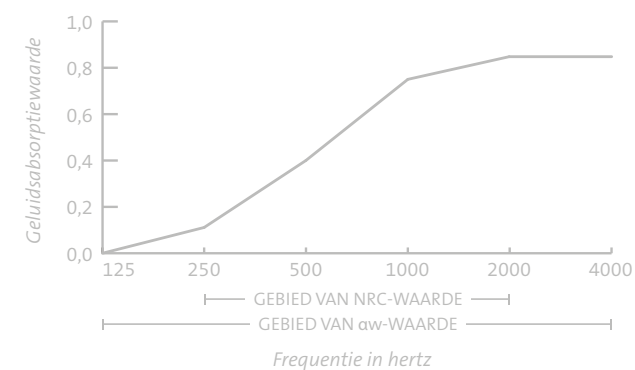

OPZETKLEM

AKOESTISCH TESTRAPPORT

NRC: 0,60
ALPHA W: 0,40

590 MM HOOG / HORIZON / AFGERONDE HOEKEN