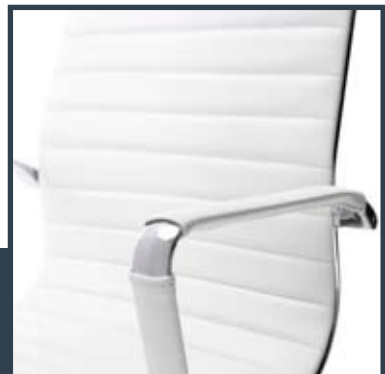

VDSCHEUR.NL ®

MILAAN

104 - 111 cm

47 - 54 cm

65 cm

48 cm (zitting)

MILAAN

- Design bureaustoel chroom met hoge rug.
- Met kantelmechaniek in 3 posities te blokkeren met terugslagbeveiliging.
- Lichaamsgewicht traploos instelbaar.
- Ranke verchromde vaste armleggers met afneembare lederen hoezen.
- Verchromd aluminium voetenkruis.
- Leverbaar in het wit of zwart leder.
- Wielen hard 55 mm.
- Optioneel rubber wielen 55 mm.
- Optioneel glijdoppen.