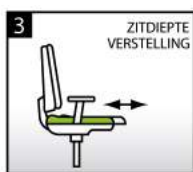

Gebruikershandleiding