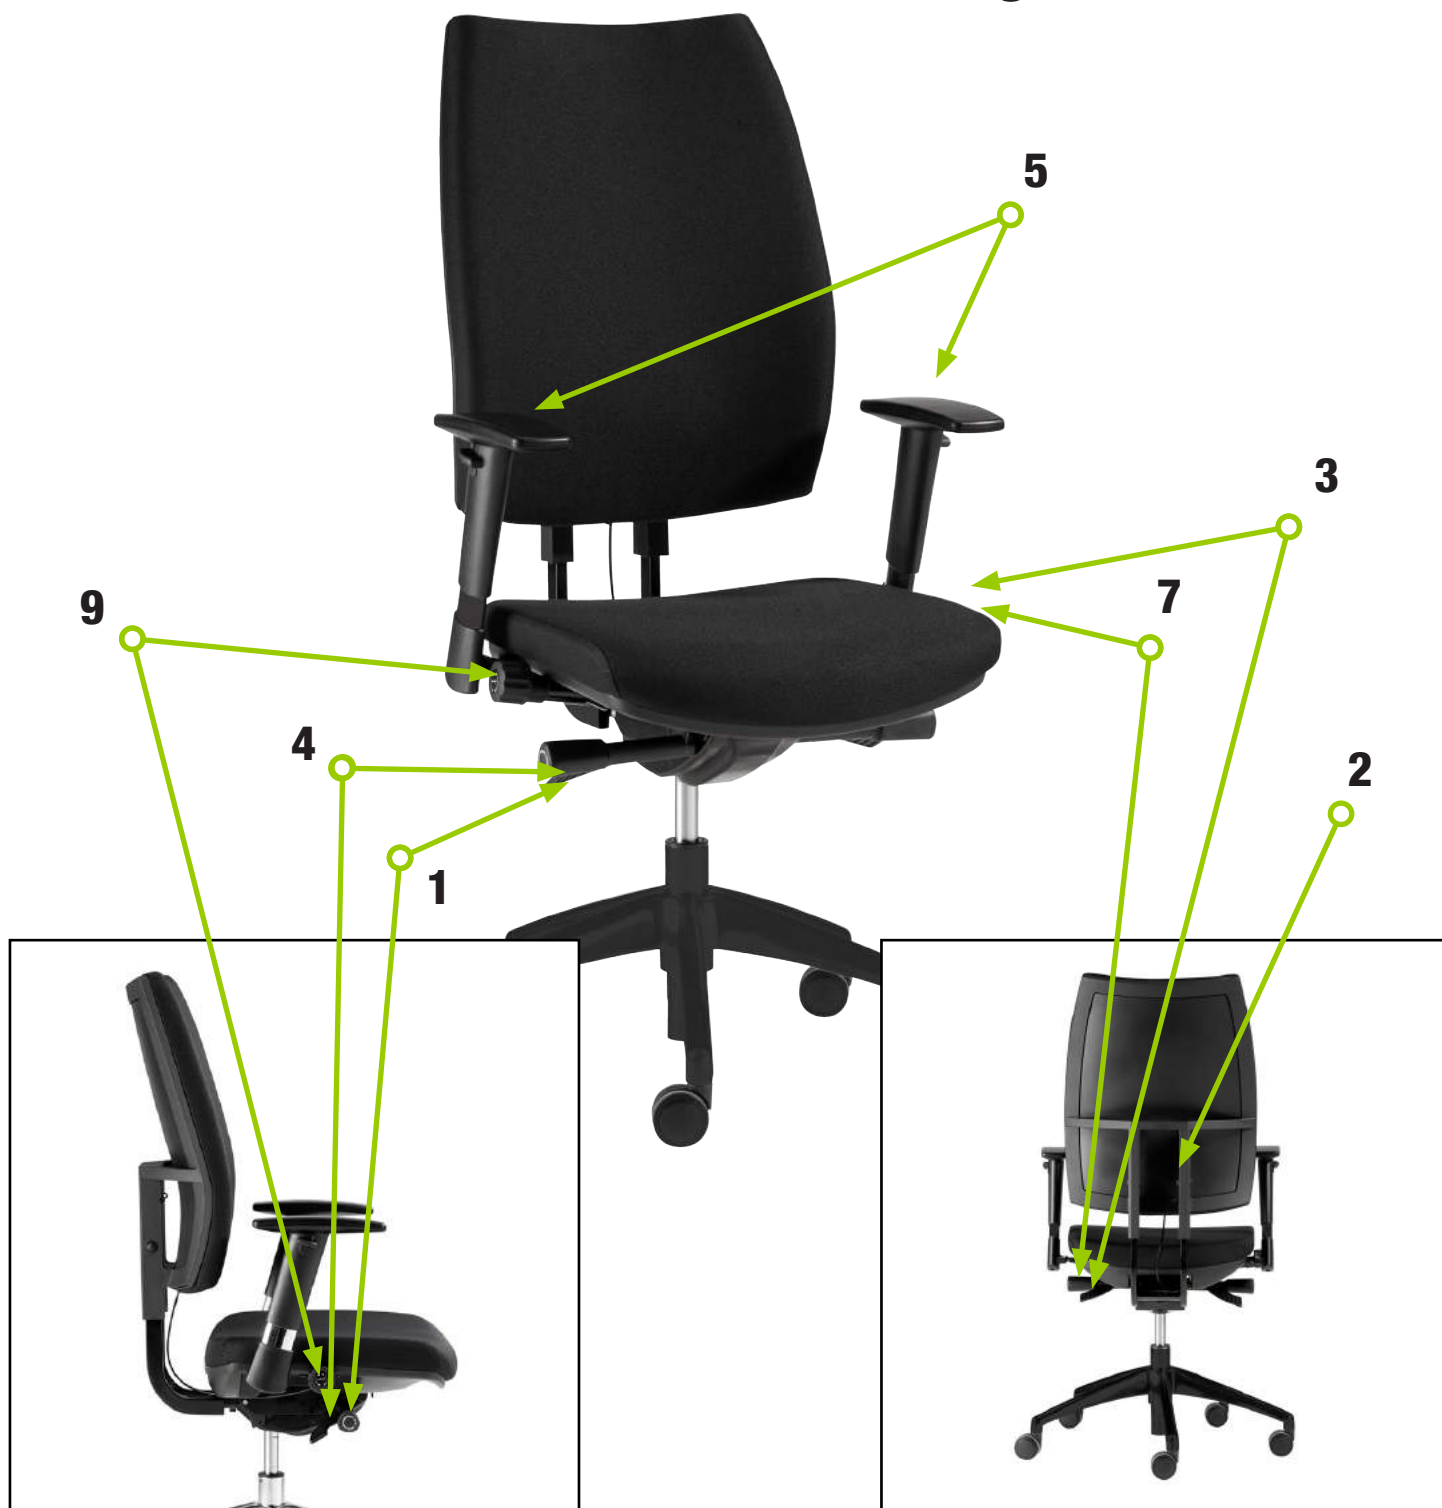

Gebruikershandleiding